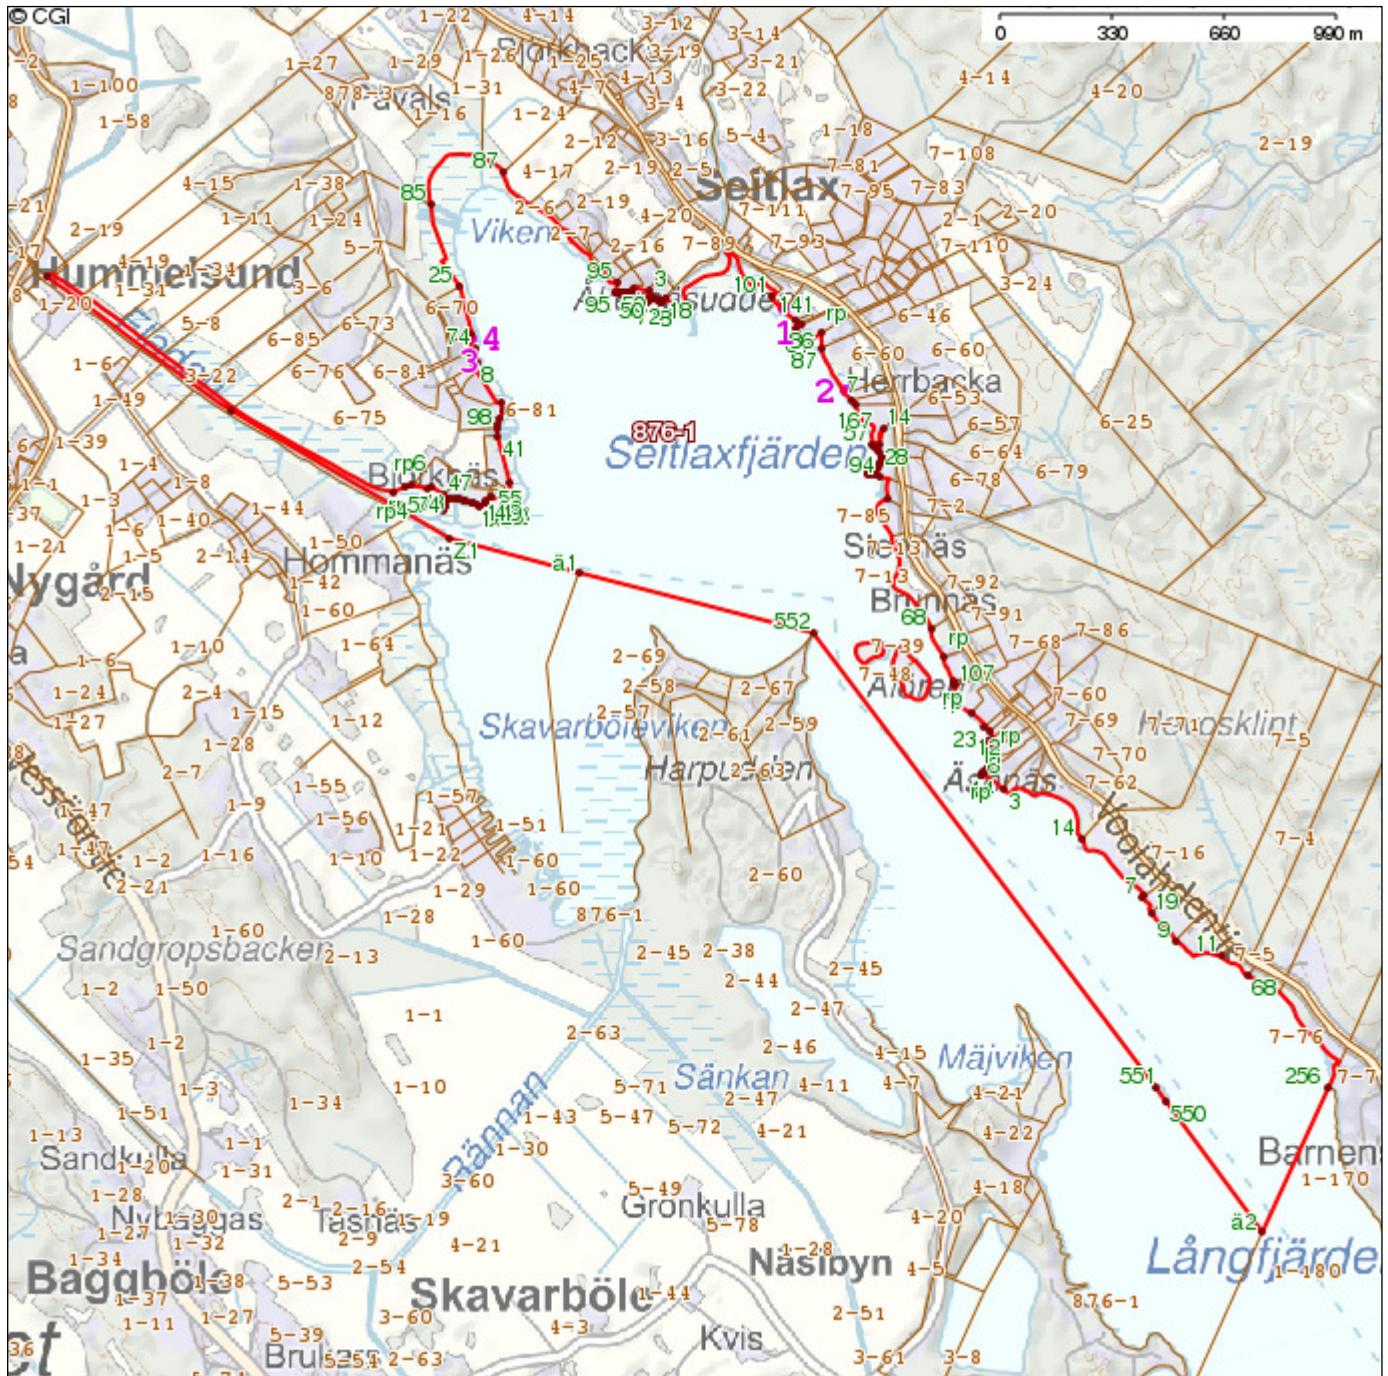

Kiinteistötunnus:	638-460-876-1
Rekisteriyksikkölaji:	Yhteinen vesialue (17)
Nimi:	VATTENOMRÅDE
Kunta:	Porvoo (638)
Kylä/kaupunginosa:	SEITLAHTI (460)
Rekisteröintipäivämäärä:	01.01.1997
Palstojen lukumäärä:	1
Maapinta-ala:	0 ha
Vesipinta-ala:	170.7503 ha

Kiinteistön raja- ja käyttöoikeusyksikötiedot on haettu Kiinteistötietojärjestelmästä. Karttatulosten sijaintitiedoissa voi olla epätarkkuuksia. Kiinteistön tarkka alueellinen ulottuvuus selviää toimitusasiakirjoista ja maastosta. Karttatulosteella näytetään käyttöoikeusyksiköt, joiden sijaintitieto on merkitty kiinteistön alueelle tai sen läheisyyteen. Kiinteistöä rasittavat käyttöoikeusyksiköt selviävät kiinteistörekisteriotteesta. Taustakartta on viitteellinen. Ei kopiointilupaa

Karttatulosteella näytetään kaikki tulostusalueelle osuvat käyttöoikeusyksiköiden osat, joiden sijaintitieto on Maanmittauslaitoksen kiinteistörekisterissä merkitty kiinteistön alueelle tai sen läheisyyteen. Kiinteistöä rasittavat käyttöoikeusyksiköt selviävät kiinteistörekisteriotteesta